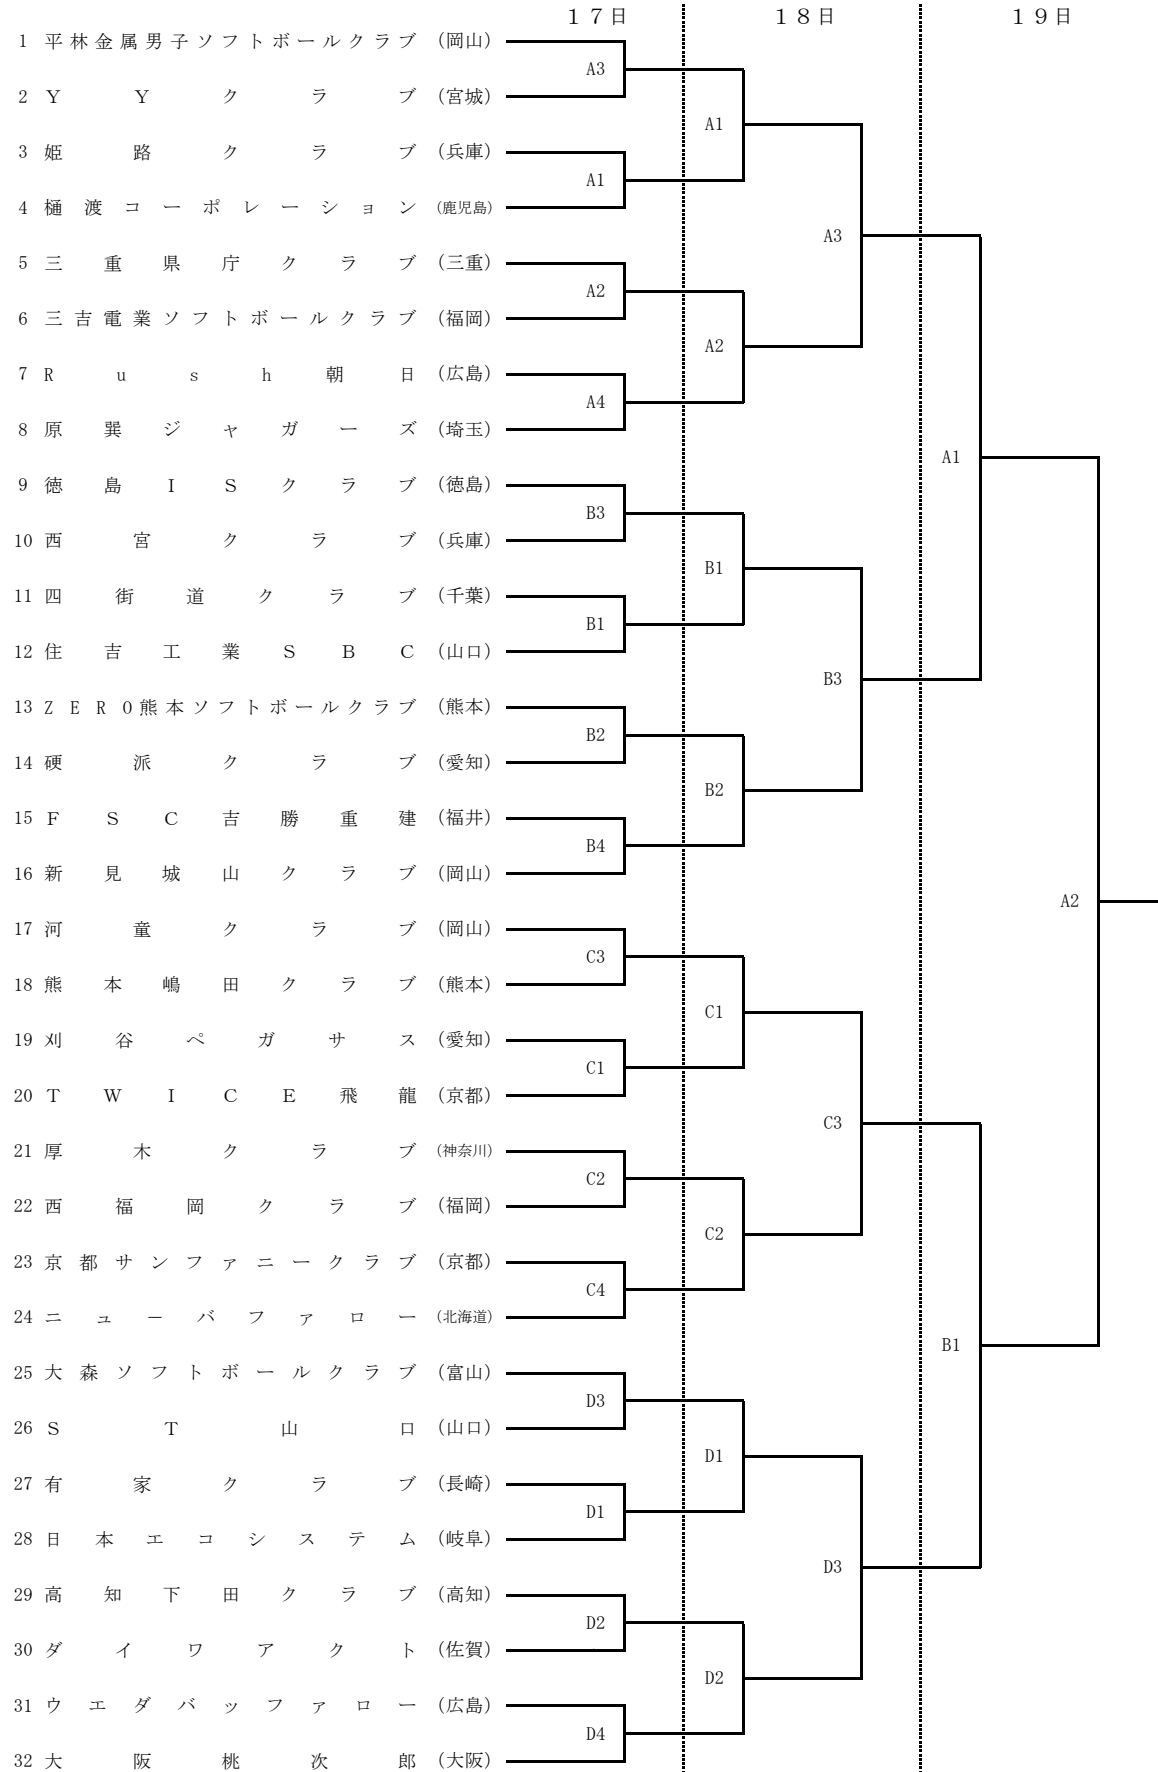

第42回全日本クラブ男子ソフトボール選手権大会

第1試合： 9：00～
 第2試合： 11：00
 第3試合： 13：00
 第4試合： 15：00

期 間 令和3年7月17日(土)～19日(月) 予備日20日(火)
 会 場 熊本県阿蘇市 阿蘇市阿蘇農村公園あびかソフトボール場
 A球場：あびか A B球場：あびか B
 C球場：あびか C D球場：あびか D

問い合わせ先：熊本県ソフトボール協会 記録長 石黒義也