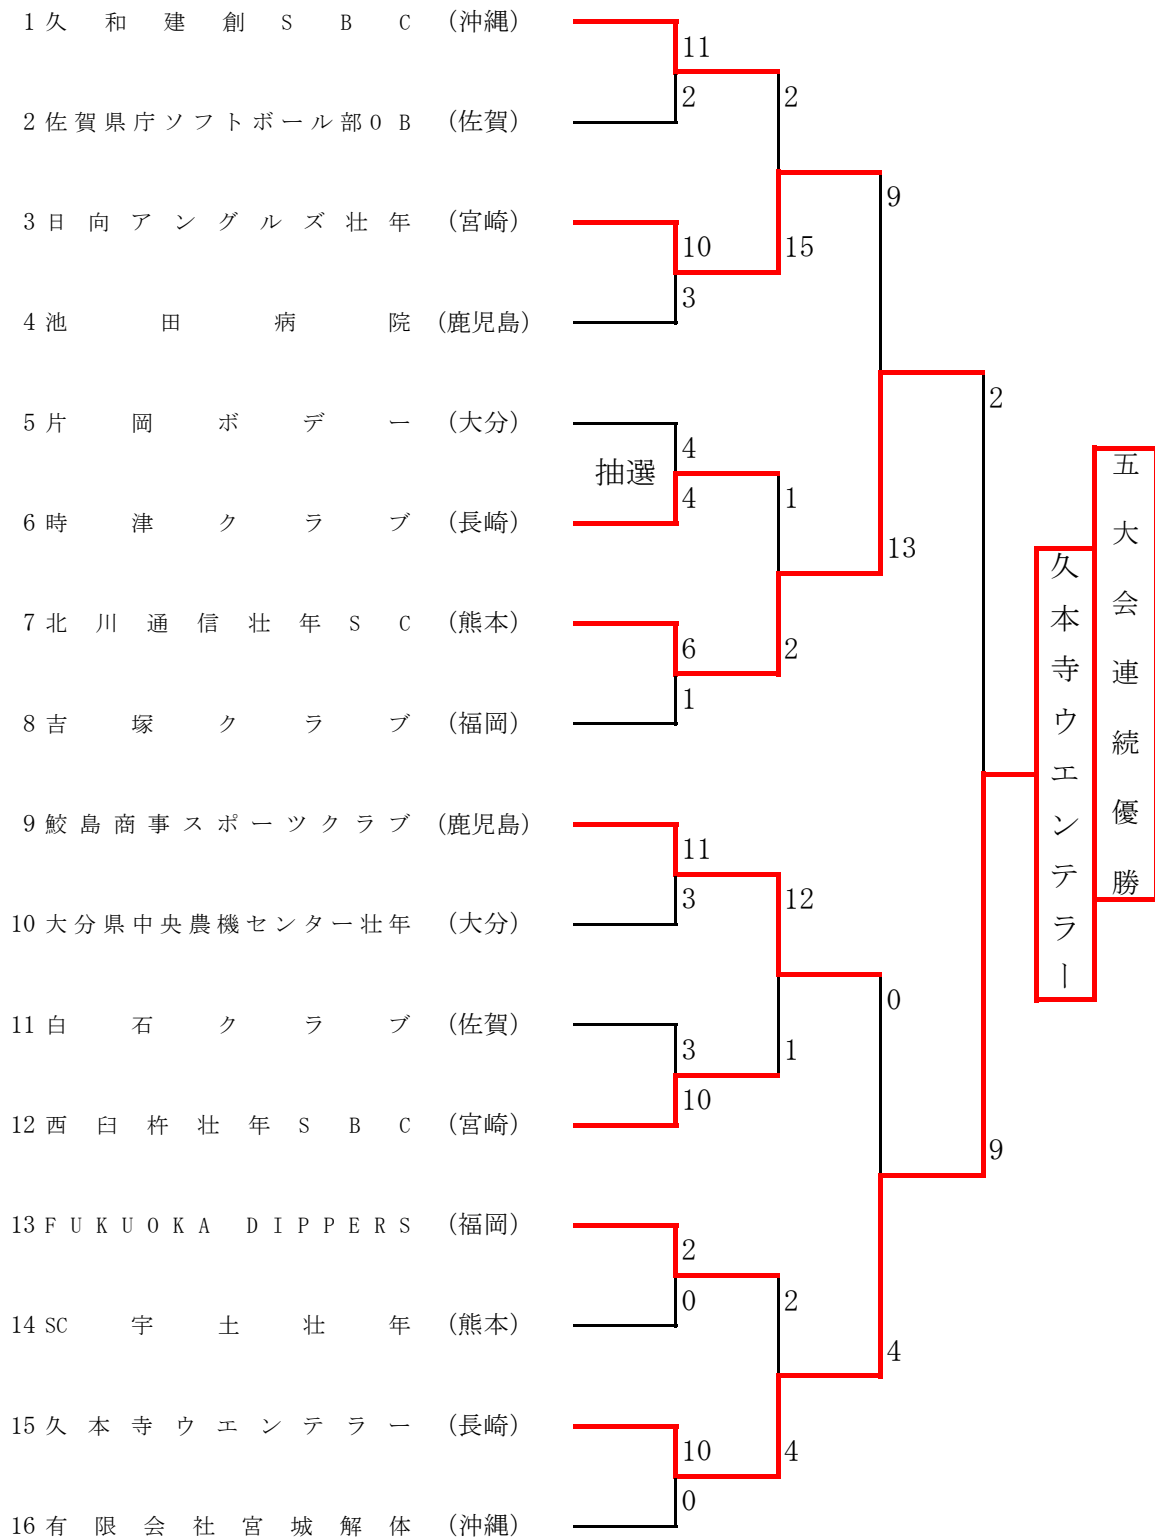

## 第 25 回九州壮年ソフトボール大会

期日 令和5年10月21日(土)～22日(日)  
会場 阿蘇市阿蘇農村公園あびか

問い合わせ先：