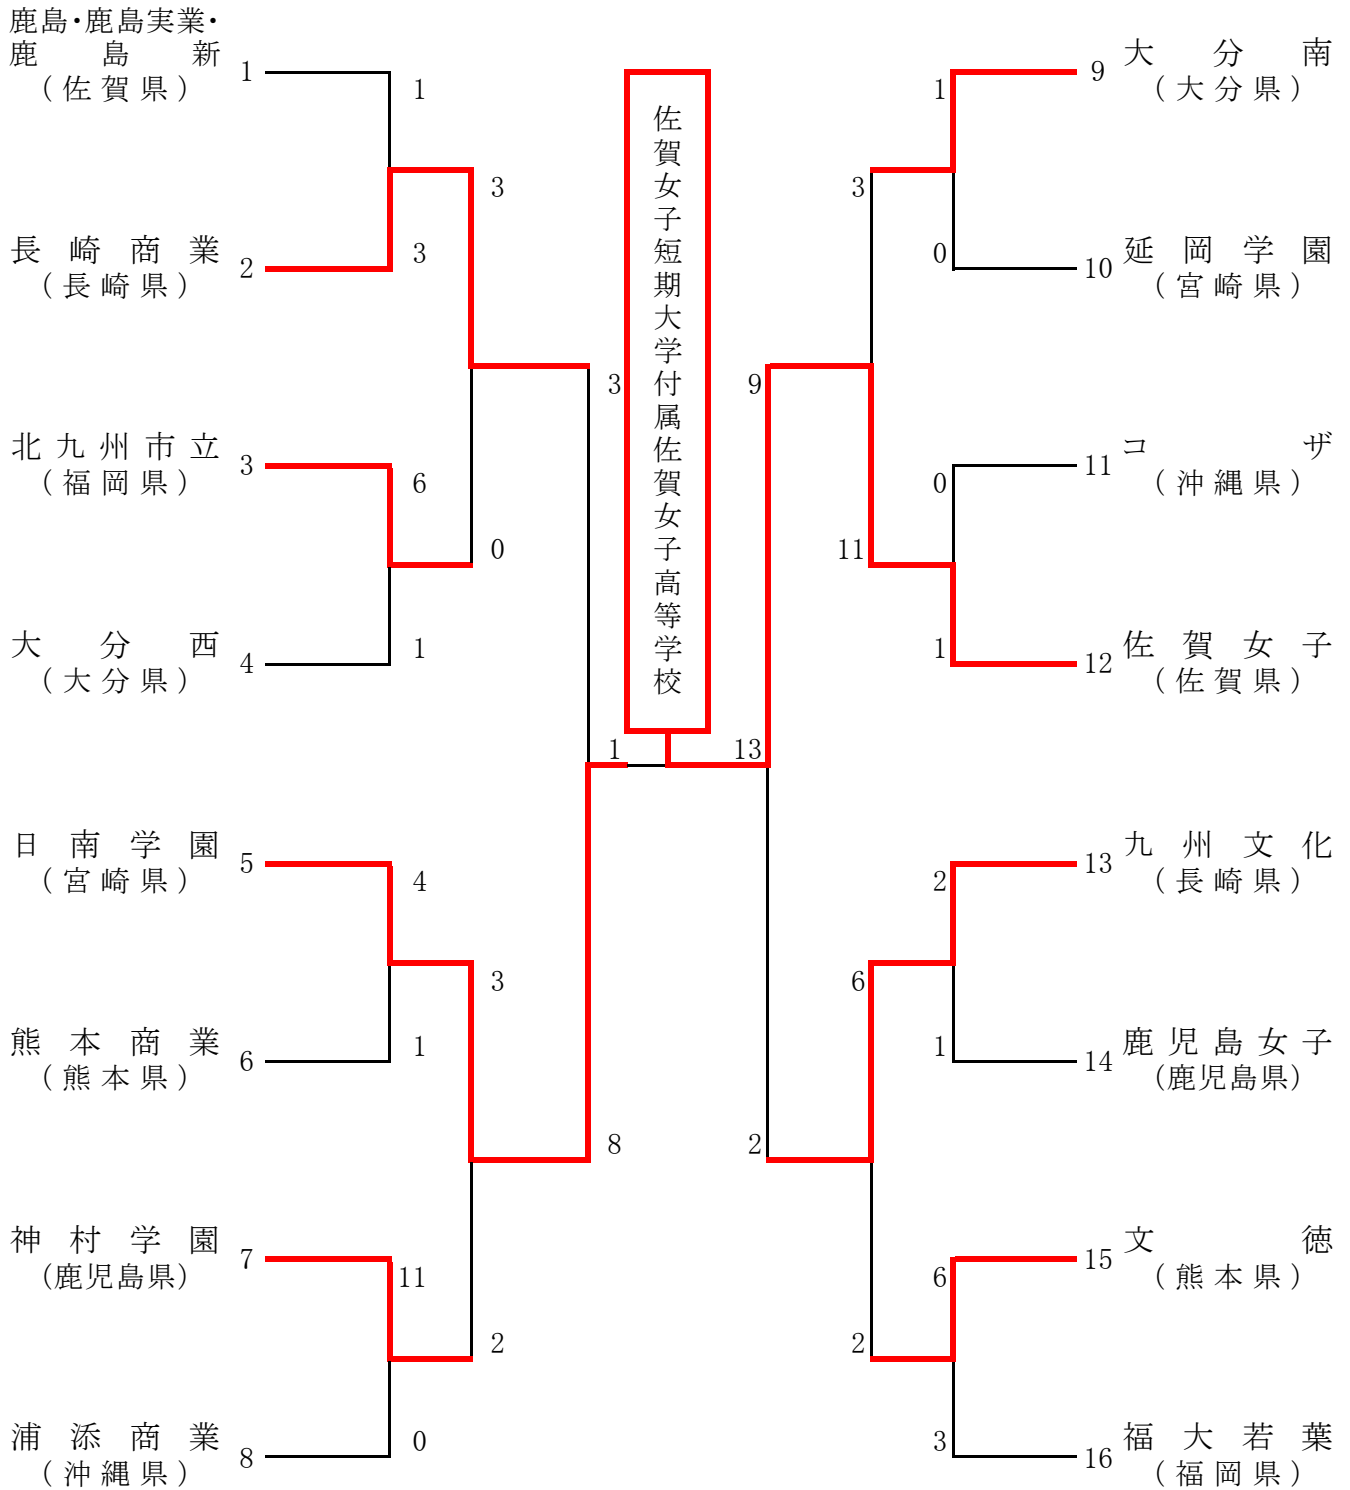

女子第71回・男子第43回 全九州高等学校ソフトボール競技大会 女子 結果

E: 県民総合運動公園(ソフトボール場A)
 F: 県民総合運動公園(ソフトボール場B)
 G: 飽田公園グラウンドA
 H: 飽田公園グラウンドB