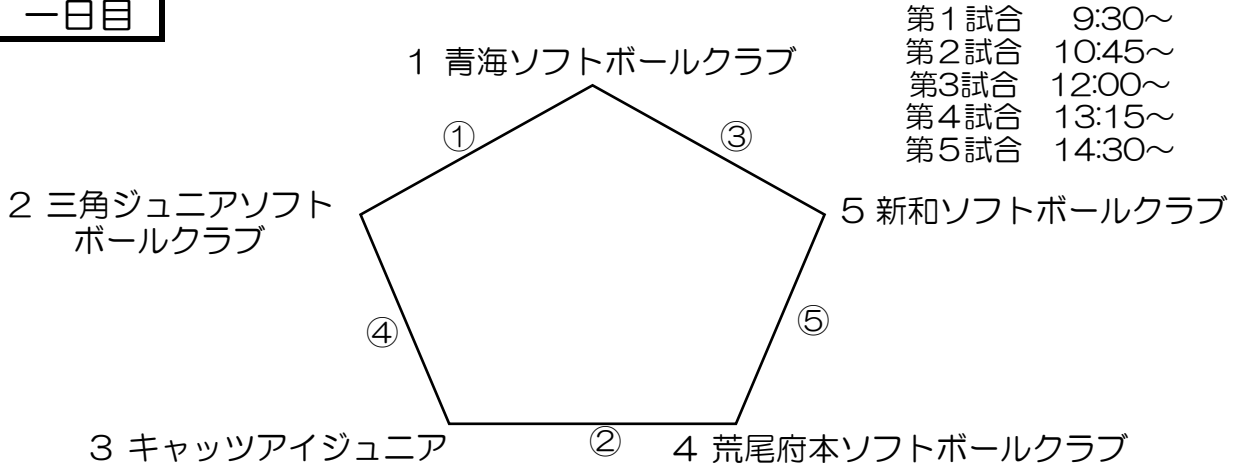

第40回全日本・秋季全日本選抜大会・第27回西日本・第44回全九州
小学生男子ソフトボール大会熊本県予選会組合せ

日程 令和8年4月25日～26日
会場 荒尾市運動公園ソフトボール場

一日目

決勝戦及び順位決定戦

二日目