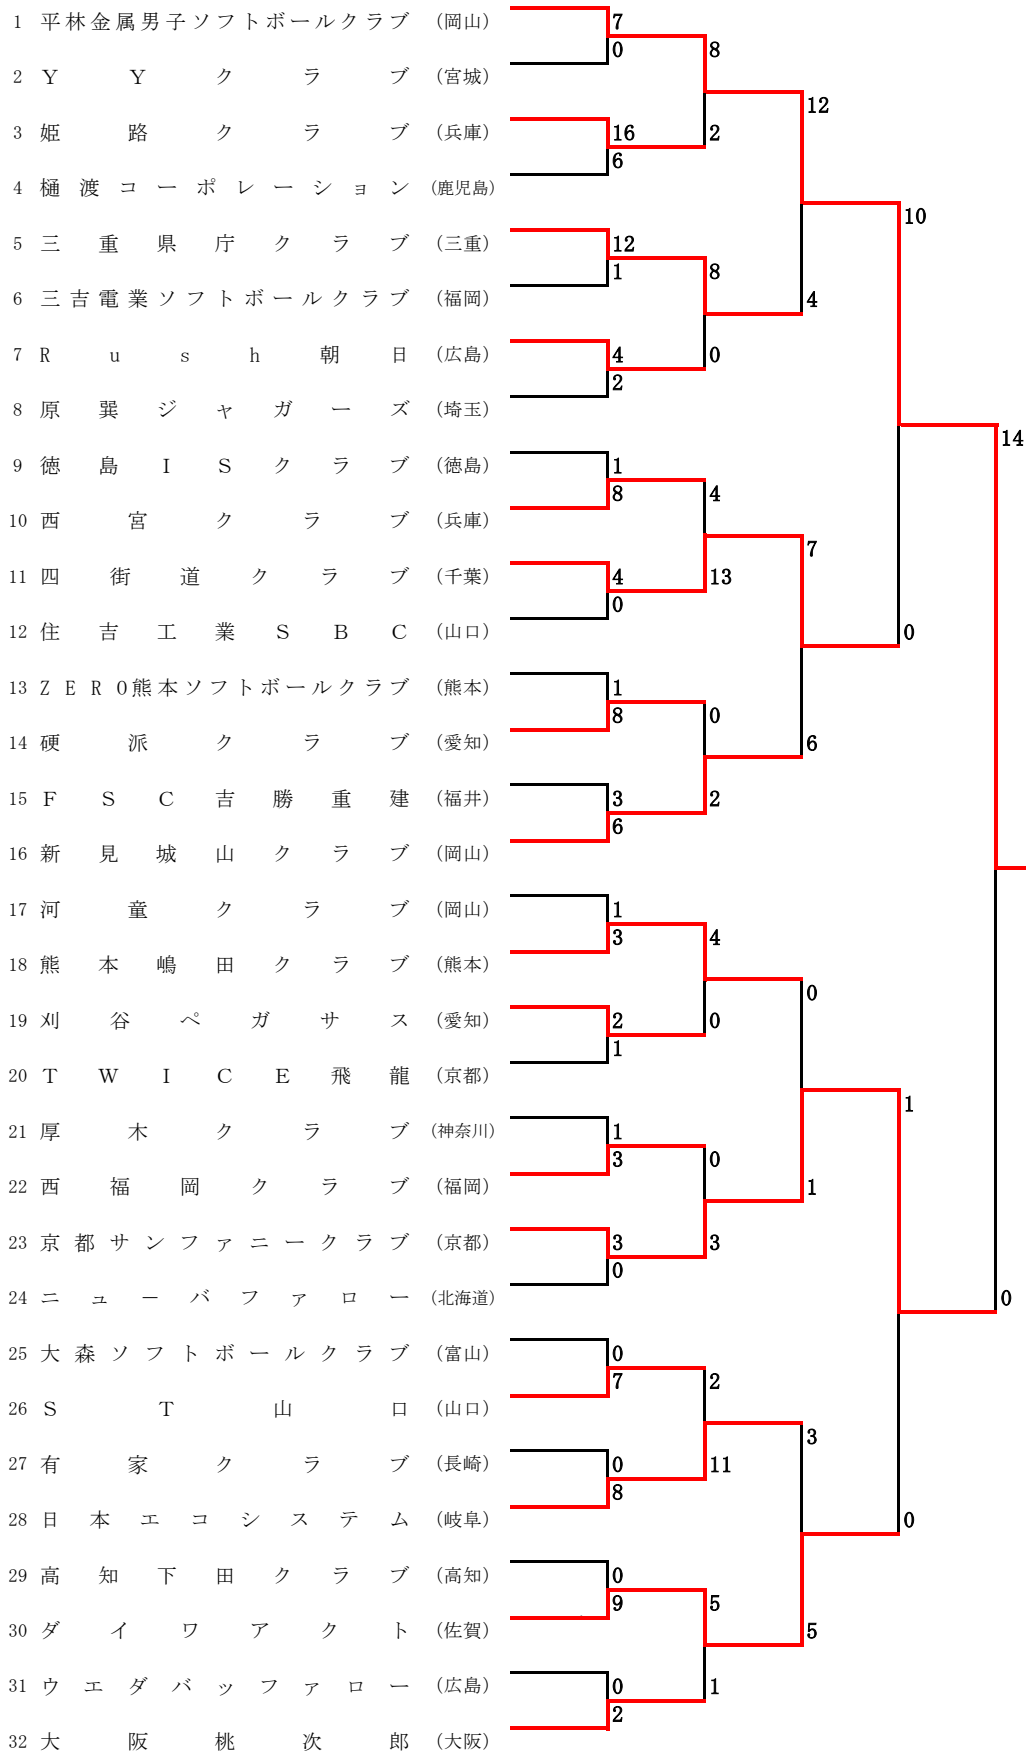

熊本地震阿蘇地域災害復興記念大会
第42回全日本クラブ男子ソフトボール選手権大会

期 間 令和3年7月17日(土)～20日(火)
会 場 熊本県阿蘇市 阿蘇市農村公園あびかソフトボール場

二年ぶり五回目の優勝
平林金属男子ソフトボールクラブ