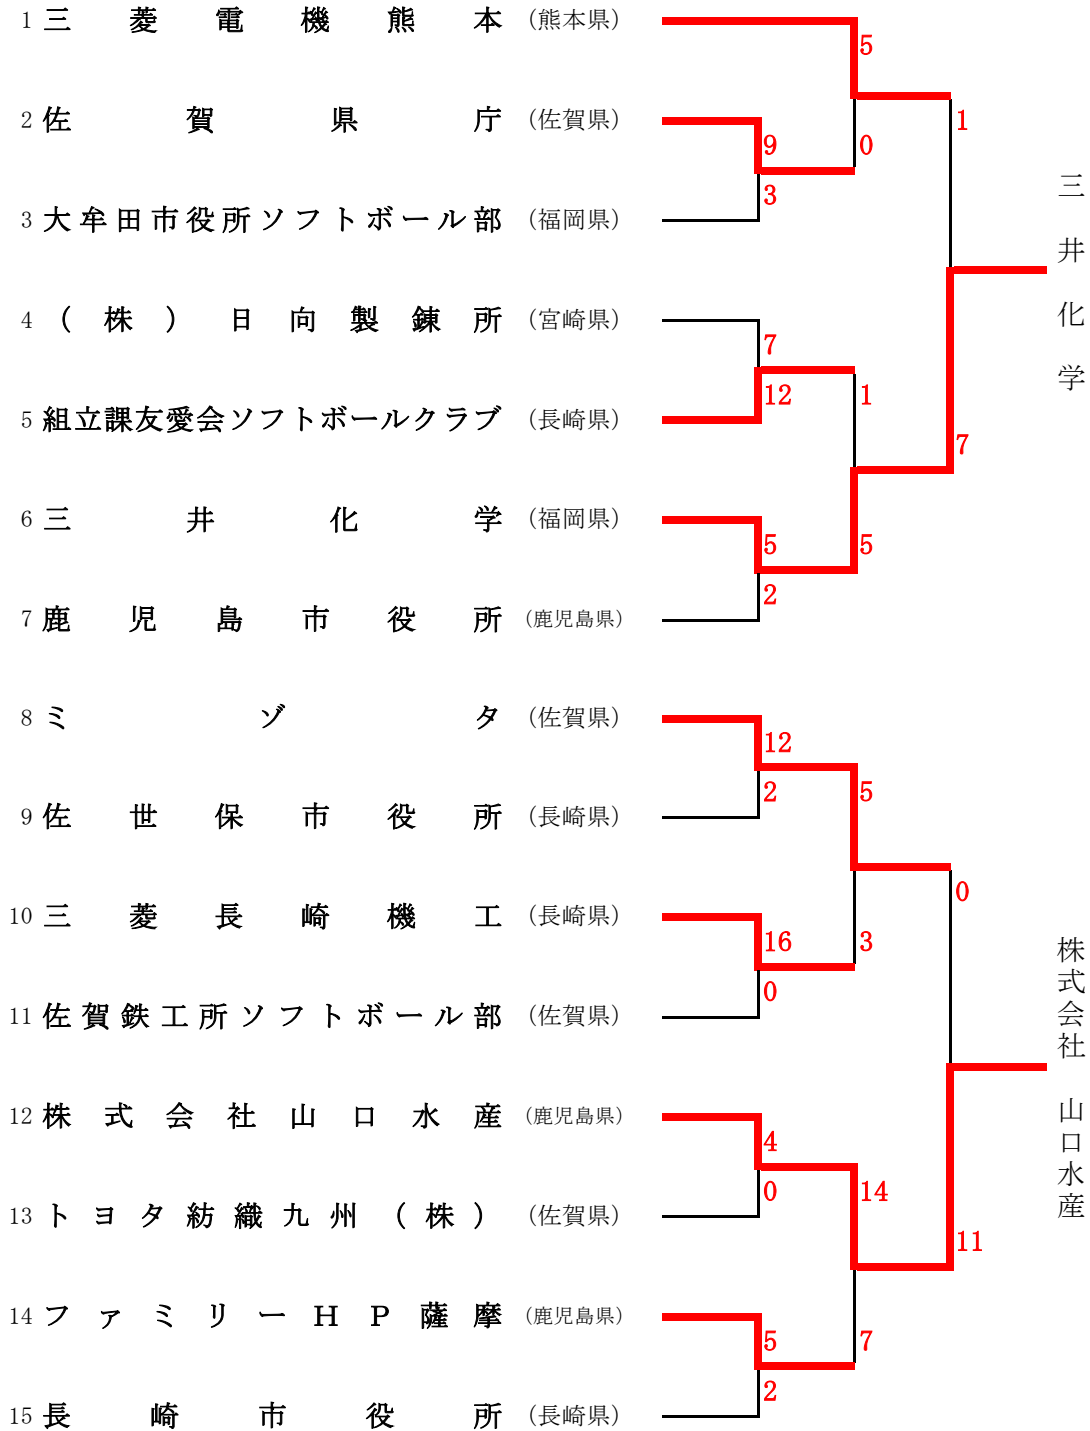

第65回全日本実業団男子ソフトボール選手権九州地区予選会

期日 令和7年5月10日(土)～11日(日)

会場 雁の巣レクリエーションセンター

問い合わせ先: