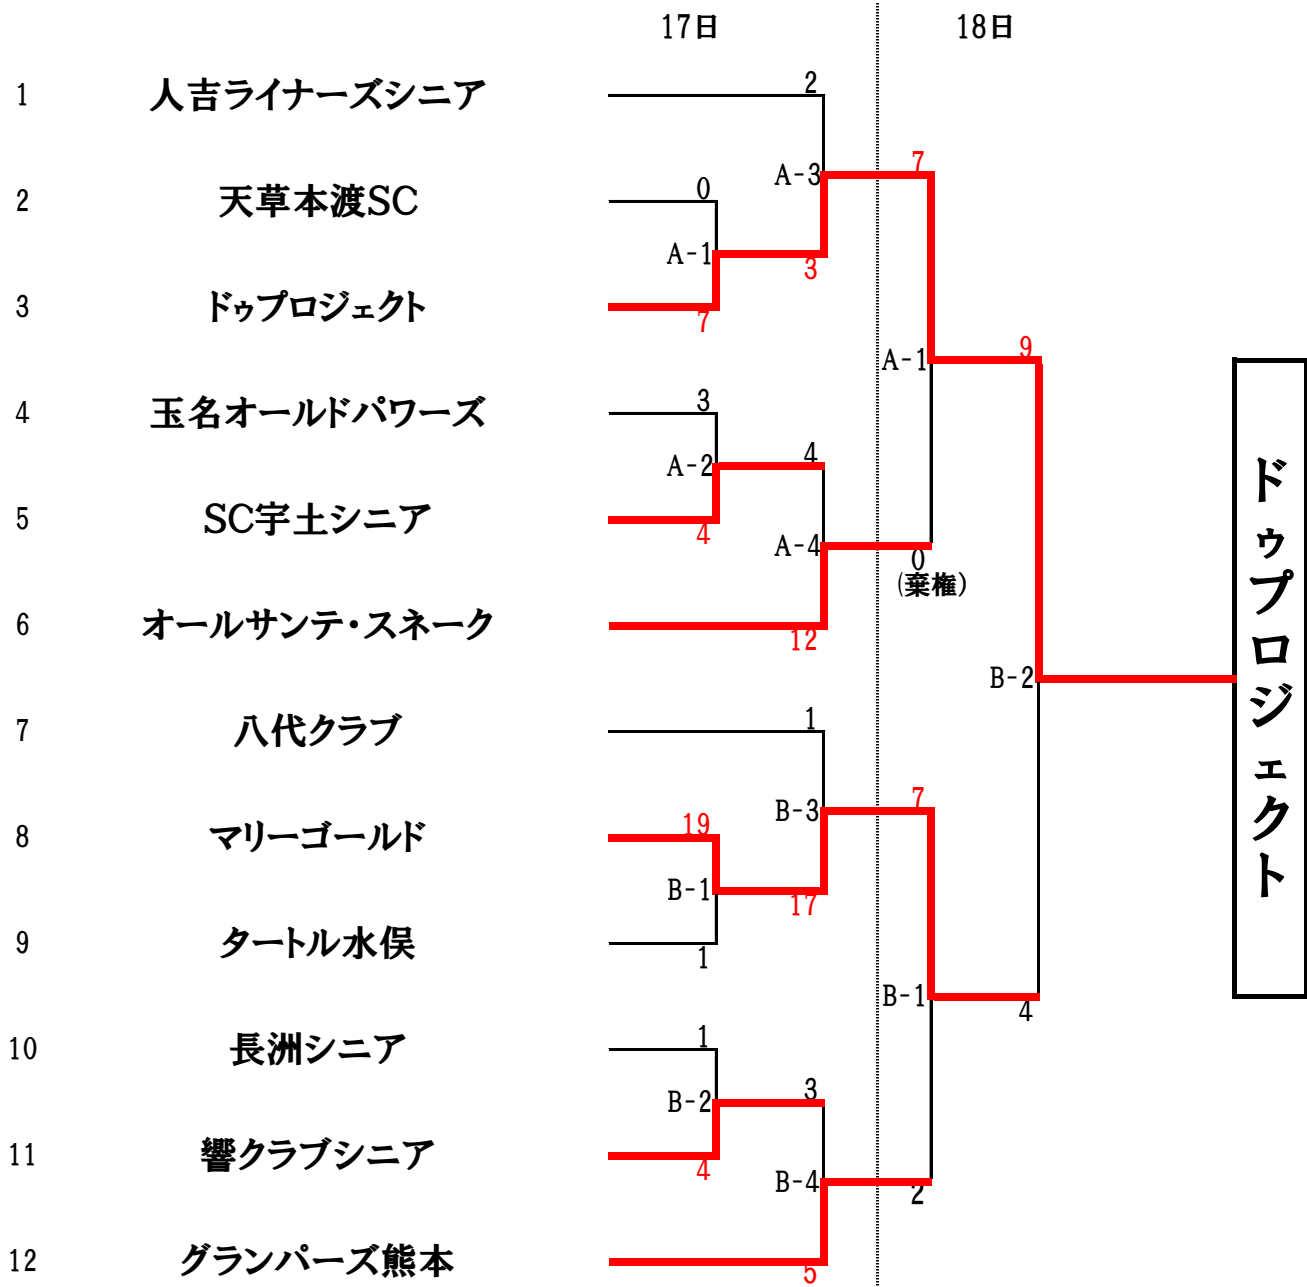

# 第39回全日本シニアソフトボール大会熊本県予選

期日 令和7年5月17日(土)～18日(日)  
 会場 A球場: 人吉第一市民球場A  
 B球場: 人吉第一市民球場B

第1試合: 9:30～10:50  
 第2試合: 11:10～12:30  
 第3試合: 12:50～14:10  
 第4試合: 14:30～15:50

ドゥプロジェクト