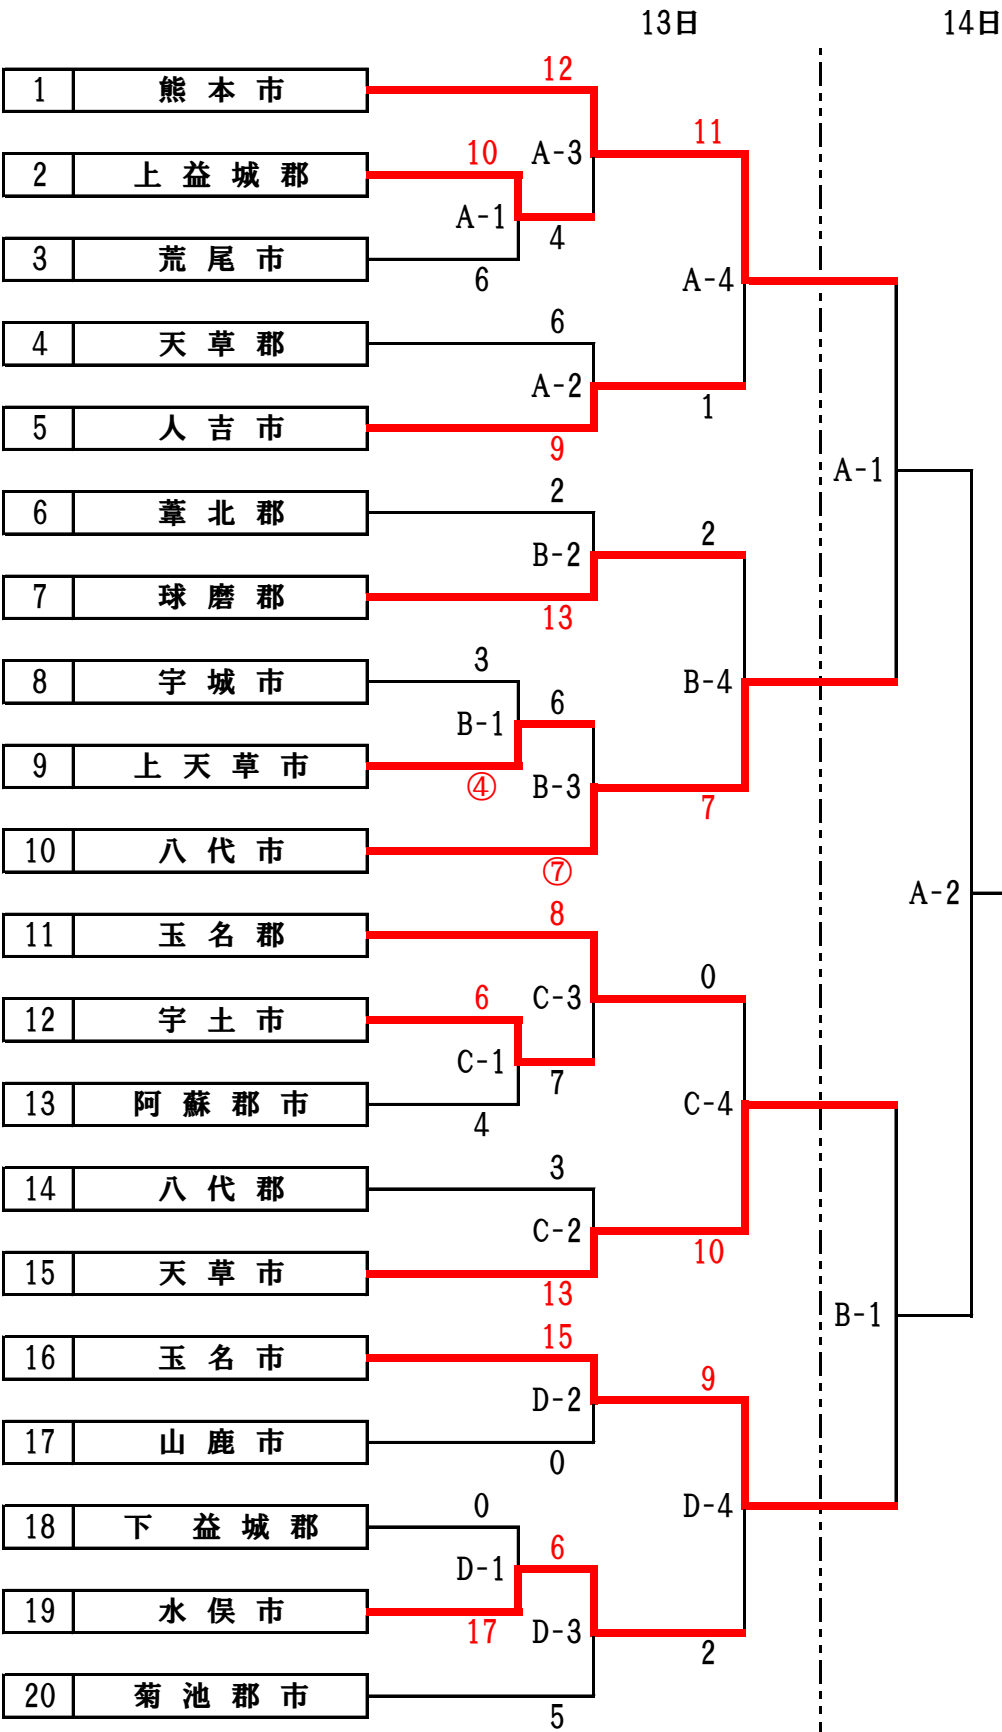

第80回熊本県民体育祭熊本市ソフトボール競技組合せ

(男子)

期 日 令和7年9月13日(土)～14日(日)

会 場 A球場 益城町町民グラウンドA 開会式 13日 09:00～
 B球場 益城町町民グラウンドB
 C球場 熊本市雁回公園グラウンドA 競技開始 13日 10:00～
 D球場 熊本市雁回公園グラウンドB 14日 09:00～

※大会2日目雨の為4市優勝となりました

熊本市	八代市
天草市	玉名市