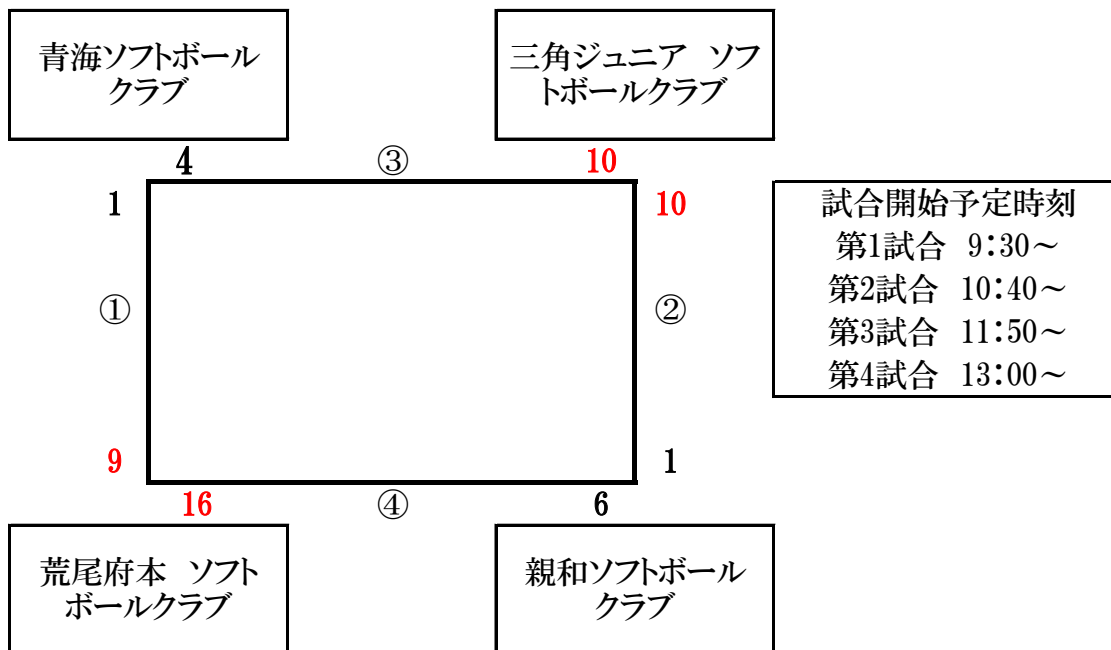

第19回春季全日本小学生男子大会兼 第36回全九州小学生男子選抜大会熊本県予選会

期 日 令和7年9月27日(土)・28(日) ※予備日10月4日(土)・5日(日)

会 場 荒尾運動公園内 ソフトボール球場A (Bは練習会場)

※ 予選リンク戦1位チーム2位チームから決勝戦進出

※ 予選リンク戦3位チーム4位チームから3位決定戦進出

27日(土) 予選リンク

28日(日) 決勝戦