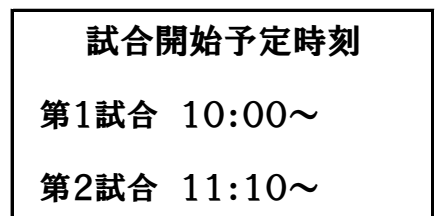

第19回春季全日本小学生男子大会兼 第36回全九州小学生男子選抜大会熊本県予選会組合せ

期 日 令和7年9月27日(土)・28日(日) ※予備日 10月4日(土)・5日(日)

会 場 荒尾運動公園内 ソフトボール球場A (Bは練習会場)

※予選リンク戦1位2位チームが決勝戦進出

※予選リンク戦3位4位チームが3位決定戦進出

27日(土) 予選リンク戦

28日(日) 決勝戦

3位決定戦