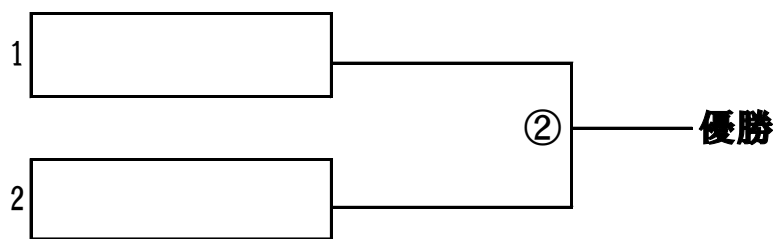

第19回春季全日本小学生男子大会兼 第36回全九州小学生男子選抜大会熊本県予選会組合せ

期 日 令和7年9月27日(土)・28日(日) ※予備日 10月4日(土)・5日(日)

会 場 荒尾運動公園内 ソフトボール球場A (Bは練習会場)

※予選リンク戦1位2位チームが決勝戦進出

※予選リンク戦3位4位チームが3位決定戦進出

27日(土) 予選リンク戦

28日(日) 決勝戦

3位決定戦