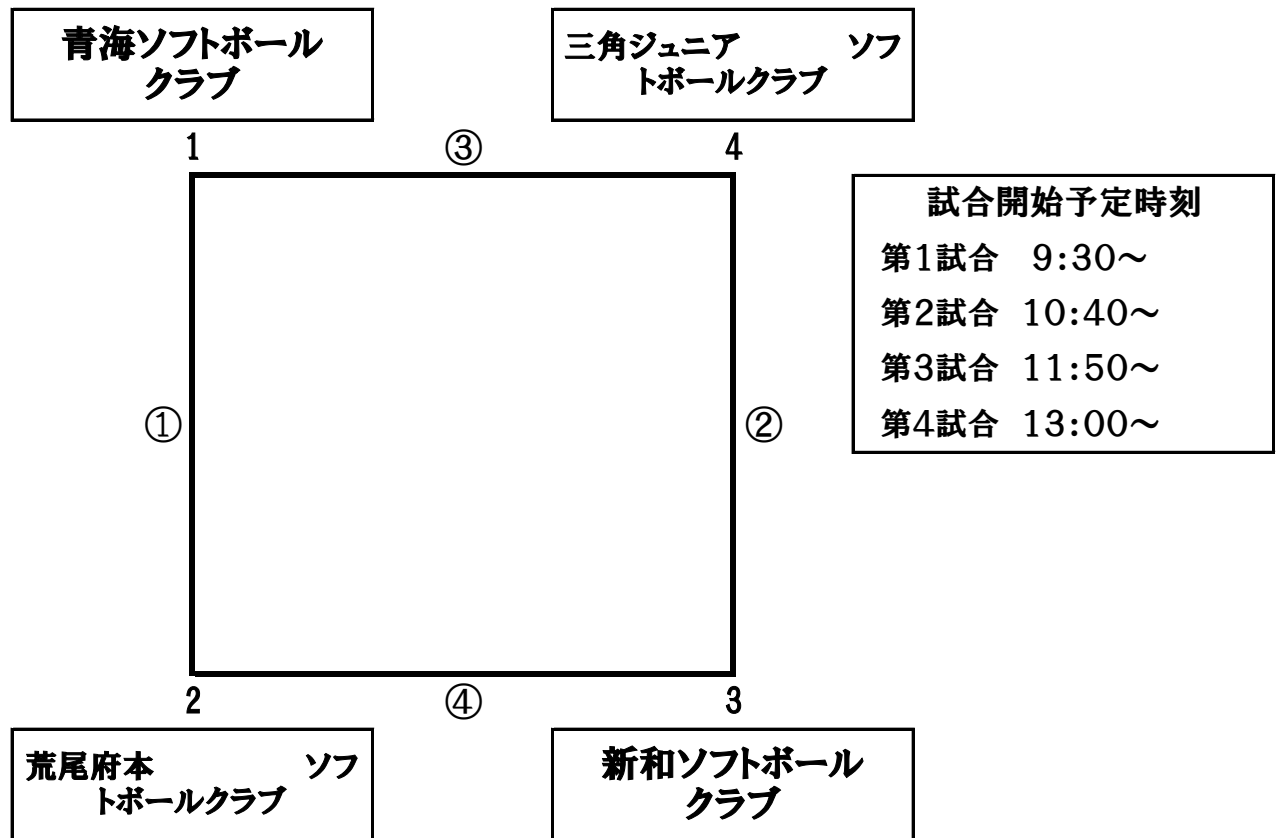

第19回春季全日本小学生男子大会兼 第36回全九州小学生男子選抜大会熊本県予選会組合せ

期 日 令和7年9月27日(土)・28日(日) ※予備日 10月4日(土)・5日(日)

会 場 荒尾運動公園内 ソフトボール球場A (Bは練習会場)

※予選リンク戦1位2位チームが決勝戦進出

※予選リンク戦3位4位チームが3位決定戦進出

27日(土) 予選リンク戦