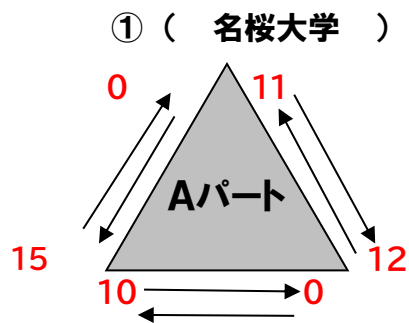

# 第25回九州地区大学男子ソフトボール秋季大会結果表

会場:八代市球磨川河川緑地

【予選リーグ戦】 11月15日(土)

② ( 福岡大学 ) ③ ( 宮崎大学 ) ⑤ ( 九州産業大学 ) ⑥ ( 熊本学園大学 ) ⑧ ( 琉球大学 ) ⑨ ( 九州大学 )

【決勝トーナメント】

会場	B球場(Bコート)	C球場(Fコート)	A球場(Aコート)
8:45	⑦VS⑧	④VS⑤	
10:45	①VS②	⑥VS③	
12:45	③VS②	⑧VS⑨	
14:45	③VS①	⑦VS⑨	④VS⑥