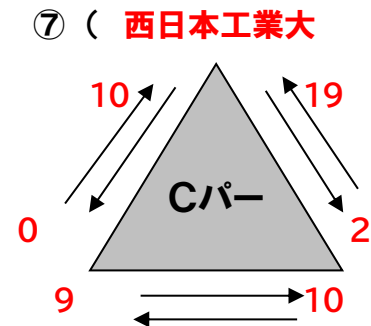

# 第25回九州地区大学男子ソフトボール秋季大会結果表

会場:八代市球磨川河川緑地

【予選リーグ戦】 11月15日(土)

② ( 福岡大学 ) ③ ( 宮崎大学 ) ⑤ ( 九州産業大学 ) ⑥ ( 熊本学園大学 ) ⑧ ( 琉球大学 ) ⑨ ( 九州大学 )

【決勝トーナメント】

会場	B球場(Bコート)	C球場(Fコート)	A球場(Aコート)
8:45	⑦VS⑧	④VS⑤	
10:45	①VS②	⑥VS③	
12:45	③VS②	⑧VS⑨	
14:45	③VS①	⑦VS⑨	④VS⑥