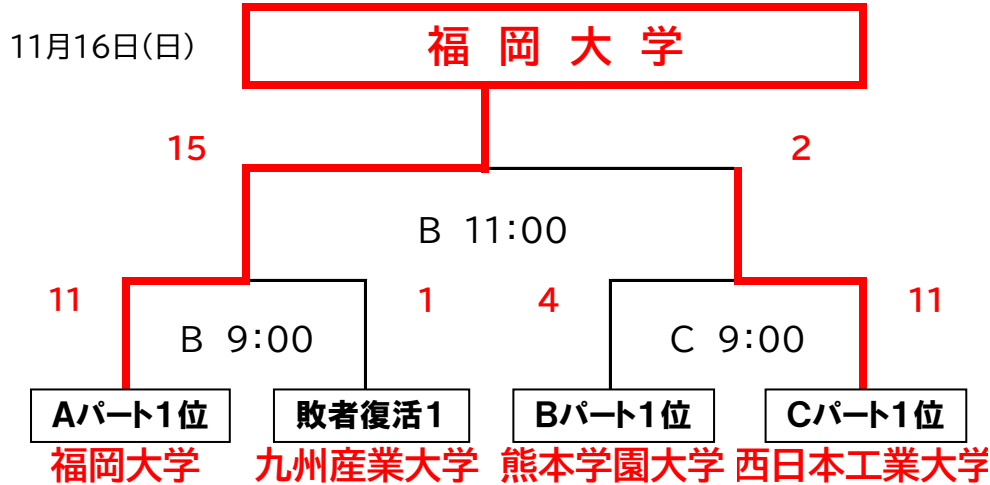

# 第25回九州地区大学男子ソフトボール秋季大会結果表

会場:八代市球磨川河川緑地

【予選リーグ戦】 11月15日(土)

② ( 福岡大学 ) ③ ( 宮崎大学 ) ⑤ ( 九州産業大学 ) ⑥ ( 熊本学園大学 ) ⑧ ( 琉球大学 ) ⑨ ( 九州大学 )

【決勝トーナメント】

会場	B球場(Bコート)	C球場(Fコート)	A球場(Aコート)
8:45	⑦VS⑧	④VS⑤	
10:45	①VS②	⑥VS③	
12:45	③VS②	⑧VS⑨	
14:45	③VS①	⑦VS⑨	④VS⑥