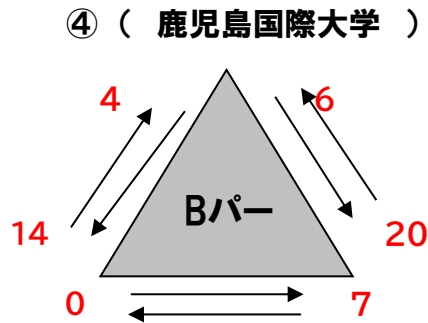

# 第25回九州地区大学男子ソフトボール秋季大会結果表

会場:八代市球磨川河川緑地

【予選リーグ戦】 11月15日(土)

② ( 福岡大学 ) ③ ( 宮崎大学 ) ⑤ ( 九州産業大学 ) ⑥ ( 熊本学園大学 ) ⑧ ( 琉球大学 ) ⑨ ( 九州大学 )

【決勝トーナメント】

会場	B球場(Bコート)	C球場(Fコート)	A球場(Aコート)
8:45	⑦VS⑧	④VS⑤	
10:45	①VS②	⑥VS③	
12:45	③VS②	⑧VS⑨	
14:45	③VS①	⑦VS⑨	④VS⑥